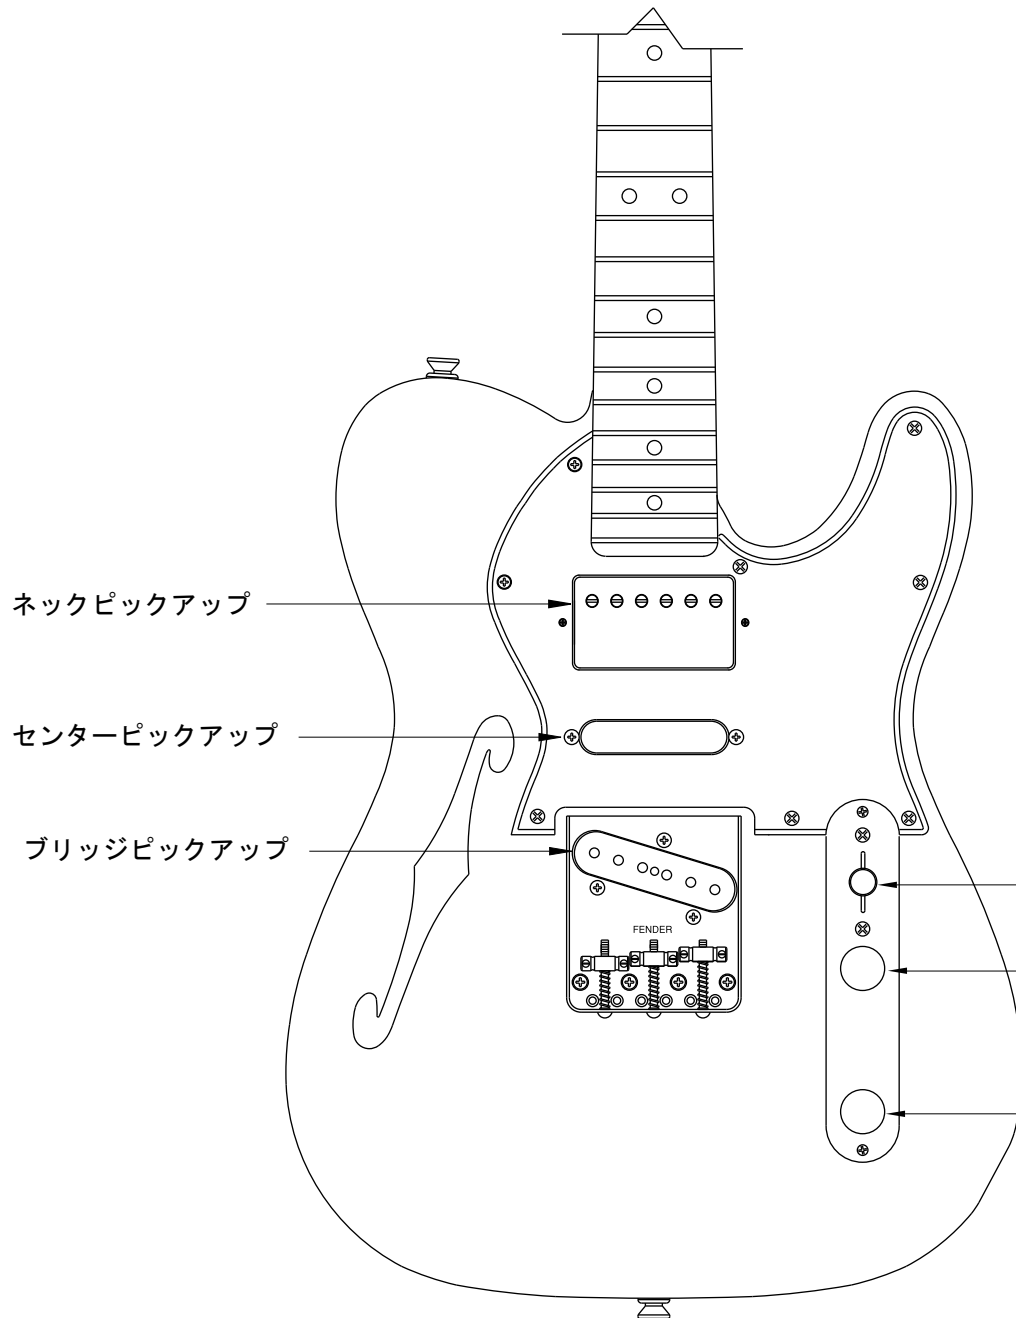

# TN-SPL コントロールとスイッチ

スペシャル 5WAY ピックアップセレクター					
					← 5 WAY SWITCH POSITION
					← ネックピックアップ
					← センターピックアップ
					← ブリッジピックアップ
	← ピックアップオフ				← ピックアップオン